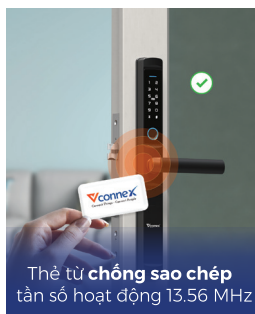

KHÓA ĐIỆN TỬ THÔNG MINH DÀNH CHO CỬA NHÔM

POWERED BY Vconnex IoT PLATFORM

Công nghệ Việt
phục vụ Cuộc sống Việt

6 PHƯƠNG THỨC

Mở khóa tiện lợi

Mở khóa bằng **công nghệ sinh trắc học**, độ nhạy cao

Mở khóa bằng thẻ từ tần số 13.56 MHz **chống sao chép**

Mở khóa bằng **mã OTP** 1 lần hoặc tạm thời

Mở khóa bằng **mật mã ảo** chống nhìn trộm

Mở khóa bằng **smartphone**, có thể yêu cầu mở khóa từ xa

Mở khóa bằng **chìa khóa cơ** dễ dàng sử dụng

BẢO MẬT ĐA LỚP

An toàn tuyệt đối

KẾT NỐI VÀ THAM GIA Kịch bản thông minh

Kịch bản An ninh 1

Kịch bản Về nhà:

Kịch bản An ninh 2

Thân thiện với người dùng

- ✓ Dễ dàng quản lý trên app Vhomenex (Tiếng Việt)
- ✓ Thuận tiện cho mọi thao tác trên khóa
- ✓ Thông báo bằng giọng nói tiếng Việt, tiếng Anh