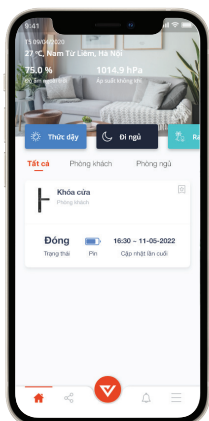

Thông số kỹ thuật

Nguồn cấp:	4 pin AAA 1.5V (6-8 tháng)
Truyền thông:	Wi-Fi IEEE 802.11v b/g/n, 2.4GHz
Nhiệt độ:	25°C ~ 60°C
Độ ẩm:	20% ~ 90% RH
Chất liệu:	Hợp kim kẽm
Màu sắc:	Đen, Bạc
Thẻ từ:	Tần số 13.56 MHz
Bộ nhớ:	300 user, 100 lịch sử mở cửa
Ngôn ngữ:	Tiếng Việt, Tiếng Anh